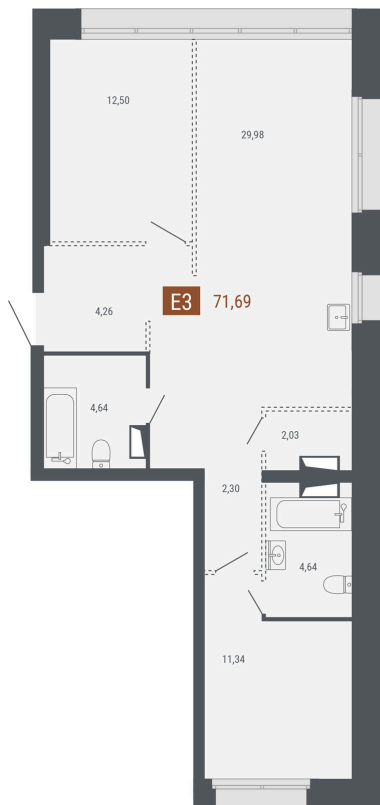

Номер: 6

Отсканируйте QR-код и
смотрите на сайте
rozhdestvenskaya63.ru

2 КОМНАТНАЯ 71.69 М²

Цена по запросу

Свободная планировка

Этаж	3	Секция	Башня "Серебро"
Сдача	3 кв. 2027		

Адрес офиса продаж
г Южно-Сахалинск, ул Сахалинская, д 68

04.04.2025 17:42 (Мск)

время работы

пн-пт: 09:00-18:00 сб-вс: 12:00-15:00

Не является публичной офертой, цена может быть скорректирована.
Информация взята с сайта «rozhdestvenskaya63.ru»

На этаже 3

2 комнатная 71.69 м²