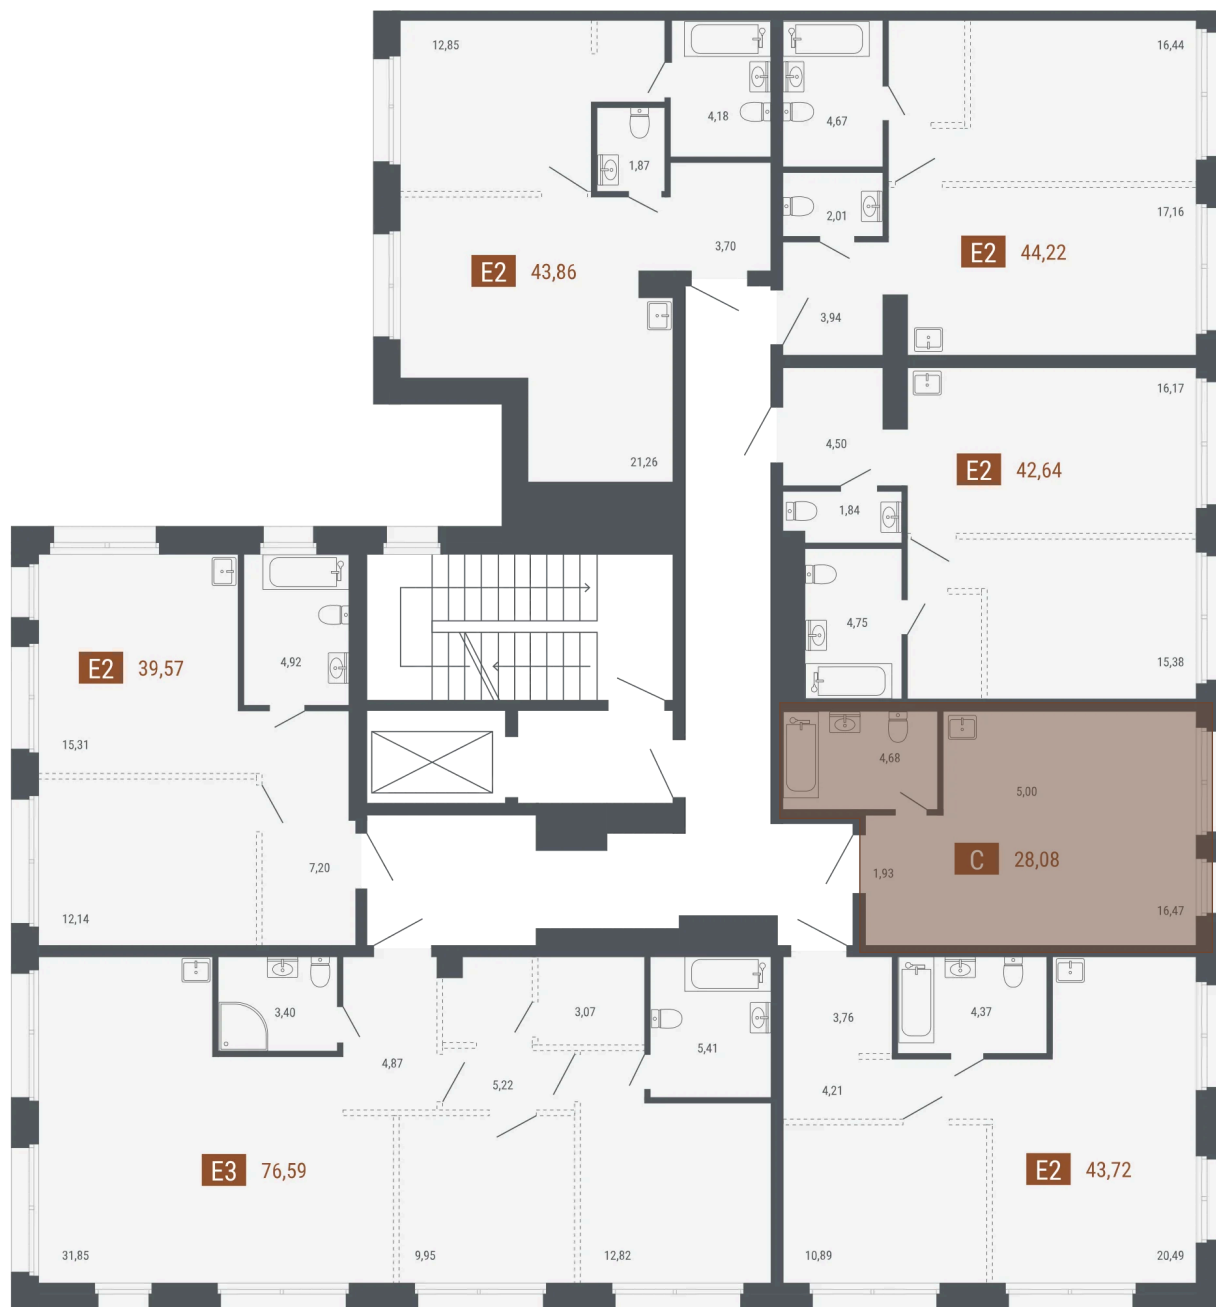

Номер: 114

СТУДИЯ 28.01 М²

Отсканируйте QR-код и
смотрите на сайте
rozhdestvenskaya63.ru

Цена по запросу

Этаж	3	Секция	Башня "Графит"
Сдача	3 кв. 2027		

Адрес офиса продаж
г Южно-Сахалинск, ул Крюкова Д.Н., д 53

12.03.2025 07:36 (Мск)

Не является публичной офертой, цена может быть скорректирована.
Информация взята с сайта «rozhdestvenskaya63.ru»

На этаже 3

Студия 28.01 м²

Адрес офиса продаж
г Южно-Сахалинск, ул Крюкова Д.Н., д 53