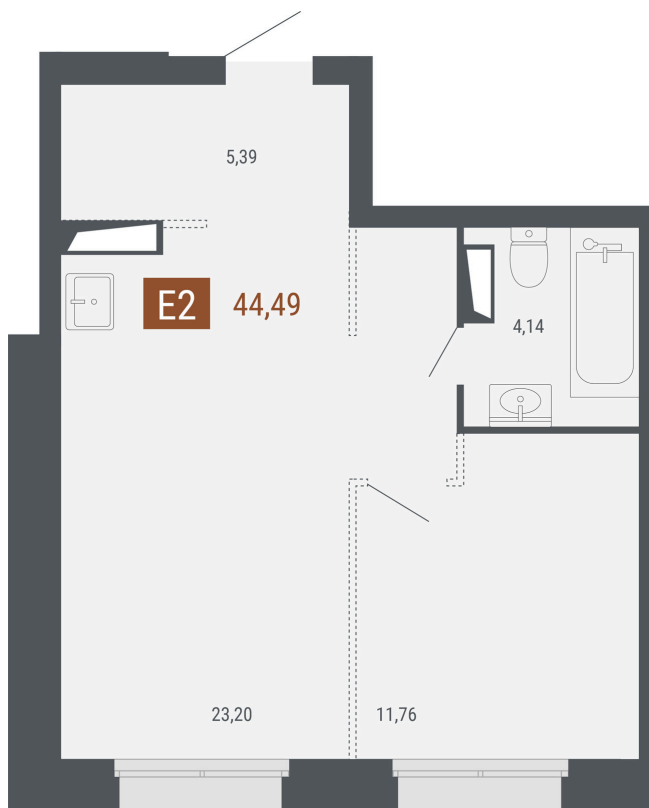

Номер: 17

Отсканируйте QR-код и
смотрите на сайте
rozhdestvenskaya63.ru

1 КОМНАТНАЯ 44.49 М²

Цена по запросу

Свободная планировка

Этаж	5	Секция	Башня "Серебро"
Сдача	3 кв. 2027		

Адрес офиса продаж
г Южно-Сахалинск, ул Сахалинская, д 68

11.04.2025 03:15 (Мск)

Не является публичной офертой, цена может быть скорректирована.
Информация взята с сайта «rozhdestvenskaya63.ru»

время работы

сб-вс: 12:00-15:00 пн-пт: 09:00-18:00

На этаже 5

1 комнатная 44.49 м²