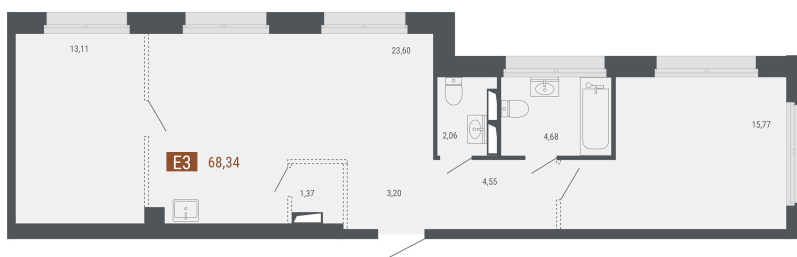

Номер: 80

2 КОМНАТНАЯ 68.34 М²

Отсканируйте QR-код и
смотрите на сайте
rozhdstvenskaya63.ru

Цена по запросу

Этаж	5	Секция	Башня "Терракота"
Сдача	3 кв. 2027		

Адрес офиса продаж
г Южно-Сахалинск, ул Сахалинская, д 68

05.04.2025 01:15 (Мск)

время работы

пн-пт: 09:00-18:00 сб-вс: 12:00-15:00

Не является публичной офертой, цена может быть скорректирована.
Информация взята с сайта «rozhdstvenskaya63.ru»

На этаже 5

2 комнатная 68.34 м²