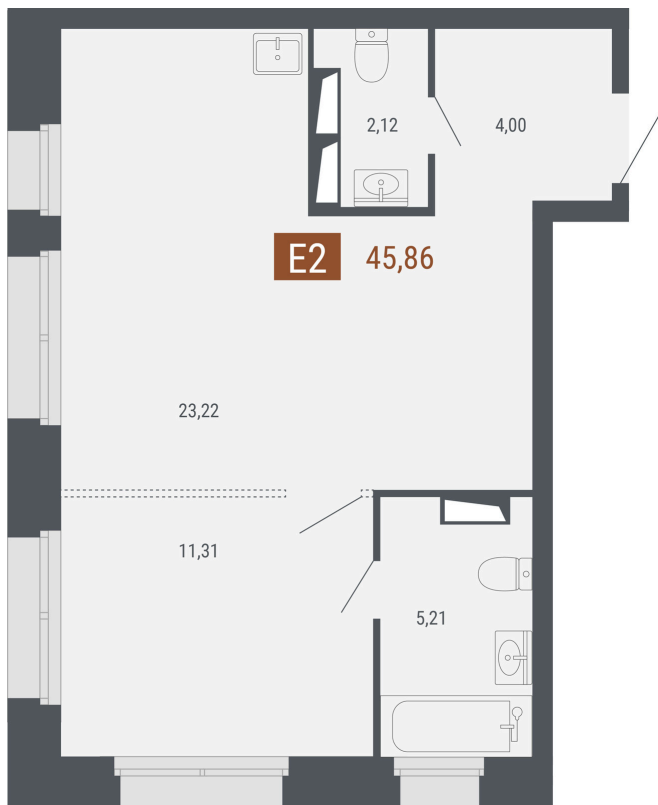

Номер: 19

Отсканируйте QR-код и
смотрите на сайте
rozhdestvenskaya63.ru

1 КОМНАТНАЯ 45.86 М²

Цена по запросу

Свободная планировка

Этаж	5	Секция	Башня "Серебро"
Сдача	3 кв. 2027		

Адрес офиса продаж
г Южно-Сахалинск, ул Сахалинская, д 68

04.04.2025 17:06 (Мск)

время работы

пн-пт: 09:00-18:00 сб-вс: 12:00-15:00

Не является публичной офертой, цена может быть скорректирована.
Информация взята с сайта «rozhdestvenskaya63.ru»

На этаже 5

1 комнатная 45.86 м²