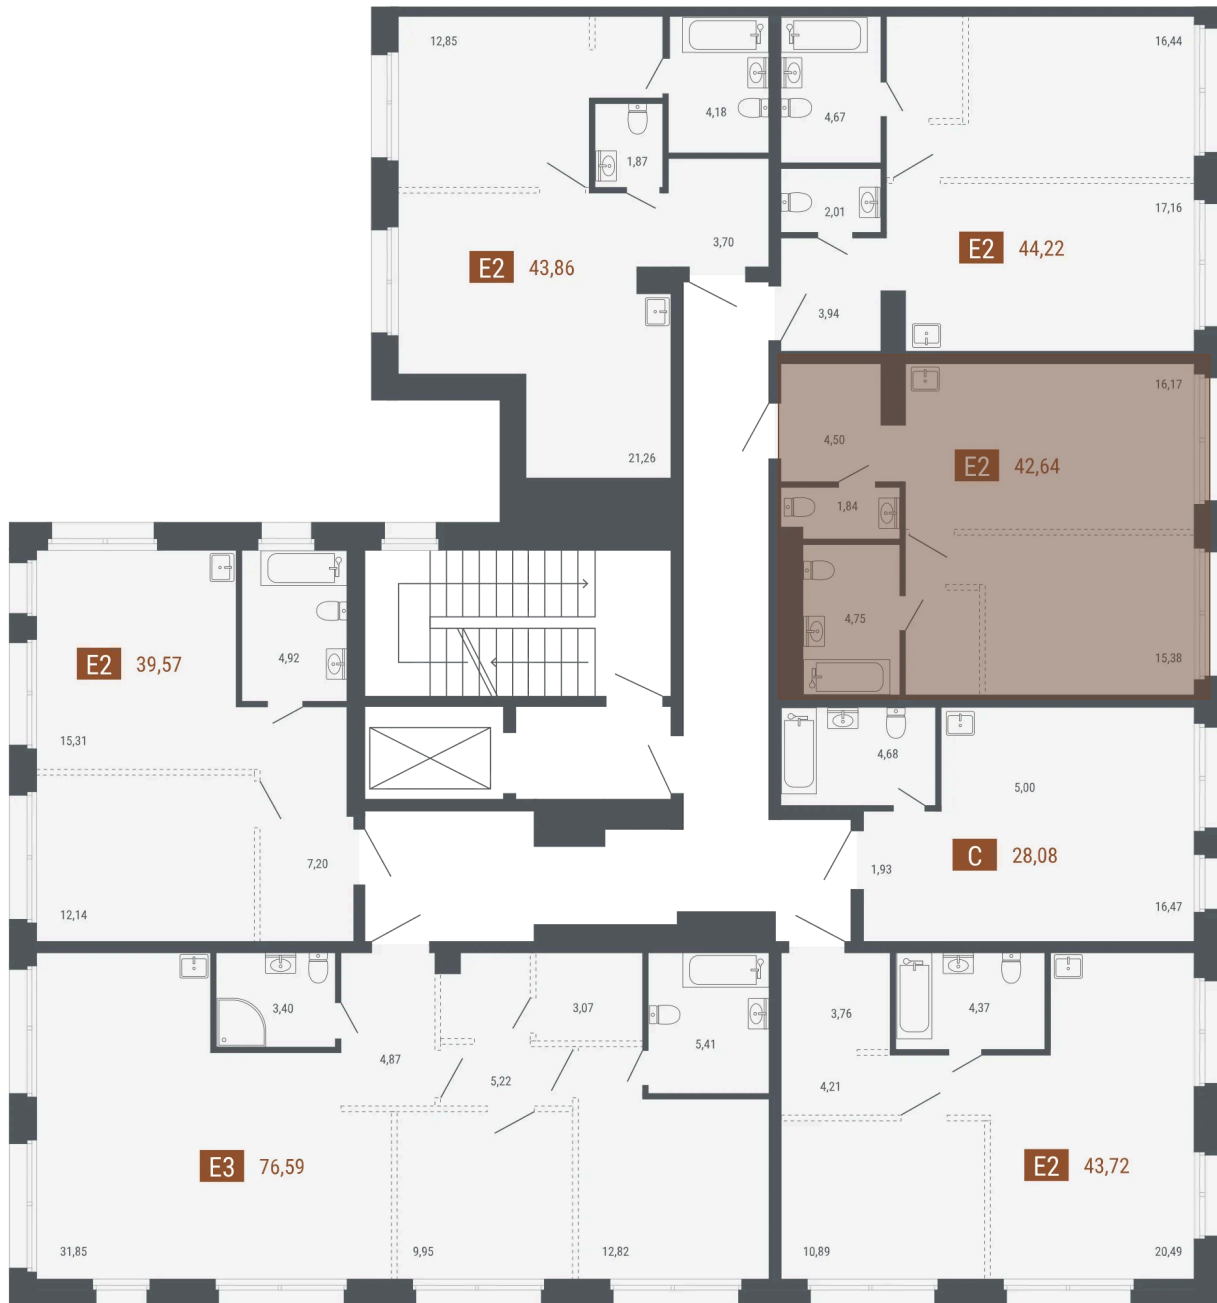

Номер: 134

Отсканируйте QR-код и
смотрите на сайте
rozhdstvenskaya63.ru

1 КОМНАТНАЯ 42.58 М²

Цена по запросу

Свободная планировка

Этаж	6	Секция	Башня "Графит"
Сдача	3 кв. 2027		

11.04.2026 08:43 (Мск)

Не является публичной офертой, цена может быть скорректирована.
Информация взята с сайта «rozhdstvenskaya63.ru»

На этаже 6

1 комнатная 42.58 м²

11.04.2026 08:43 (Мск)

Не является публичной офертой, цена может быть скорректирована.

Информация взята с сайта «rozhdstvenskaya63.ru»

1 комнатная 42.58 м²

11.04.2026 08:43 (Мск)