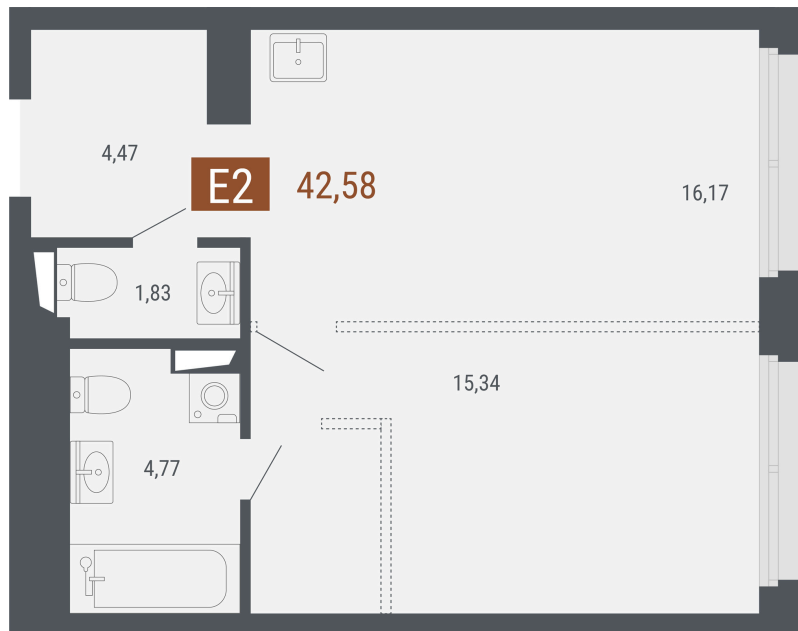

Номер: 134

Отсканируйте QR-код и
смотрите на сайте
rozhdstvenskaya63.ru

1 КОМНАТНАЯ 42.58 М²

Цена по запросу

Свободная планировка

Этаж	6	Секция	Башня "Графит"
Сдача	3 кв. 2027		

11.04.2026 08:43 (Мск)

Не является публичной офертой, цена может быть скорректирована.
Информация взята с сайта «rozhdstvenskaya63.ru»

На этаже 6

1 комнатная 42.58 м²

11.04.2026 08:43 (Мск)

Не является публичной офертой, цена может быть скорректирована.

Информация взята с сайта «rozhdstvenskaya63.ru»

1 комнатная 42.58 м²

11.04.2026 08:43 (Мск)