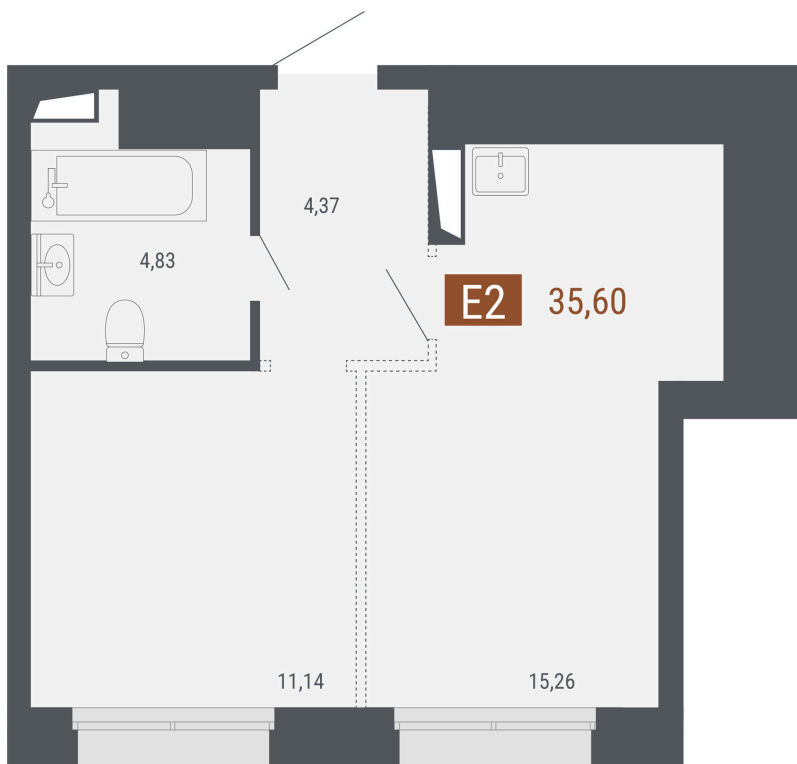

Номер: 23

Отсканируйте QR-код и
смотрите на сайте
rozhdstvenskaya63.ru

1 КОМНАТНАЯ 35.6 М²

Цена по запросу

Свободная планировка

Этаж	6	Секция	Башня "Серебро"
Сдача	3 кв. 2027		

10.06.2026 11:54 (Мск)

Не является публичной офертой, цена может быть скорректирована.
Информация взята с сайта «rozhdstvenskaya63.ru».

На этаже 6

1 комнатная 35.6 м²

10.06.2026 11:54 (Мск)

Не является публичной офертой, цена может быть скорректирована.
Информация взята с сайта «rozhdstvenskaya63.ru».

1 комнатная 35.6 м²

10.06.2026 11:54 (Мск)