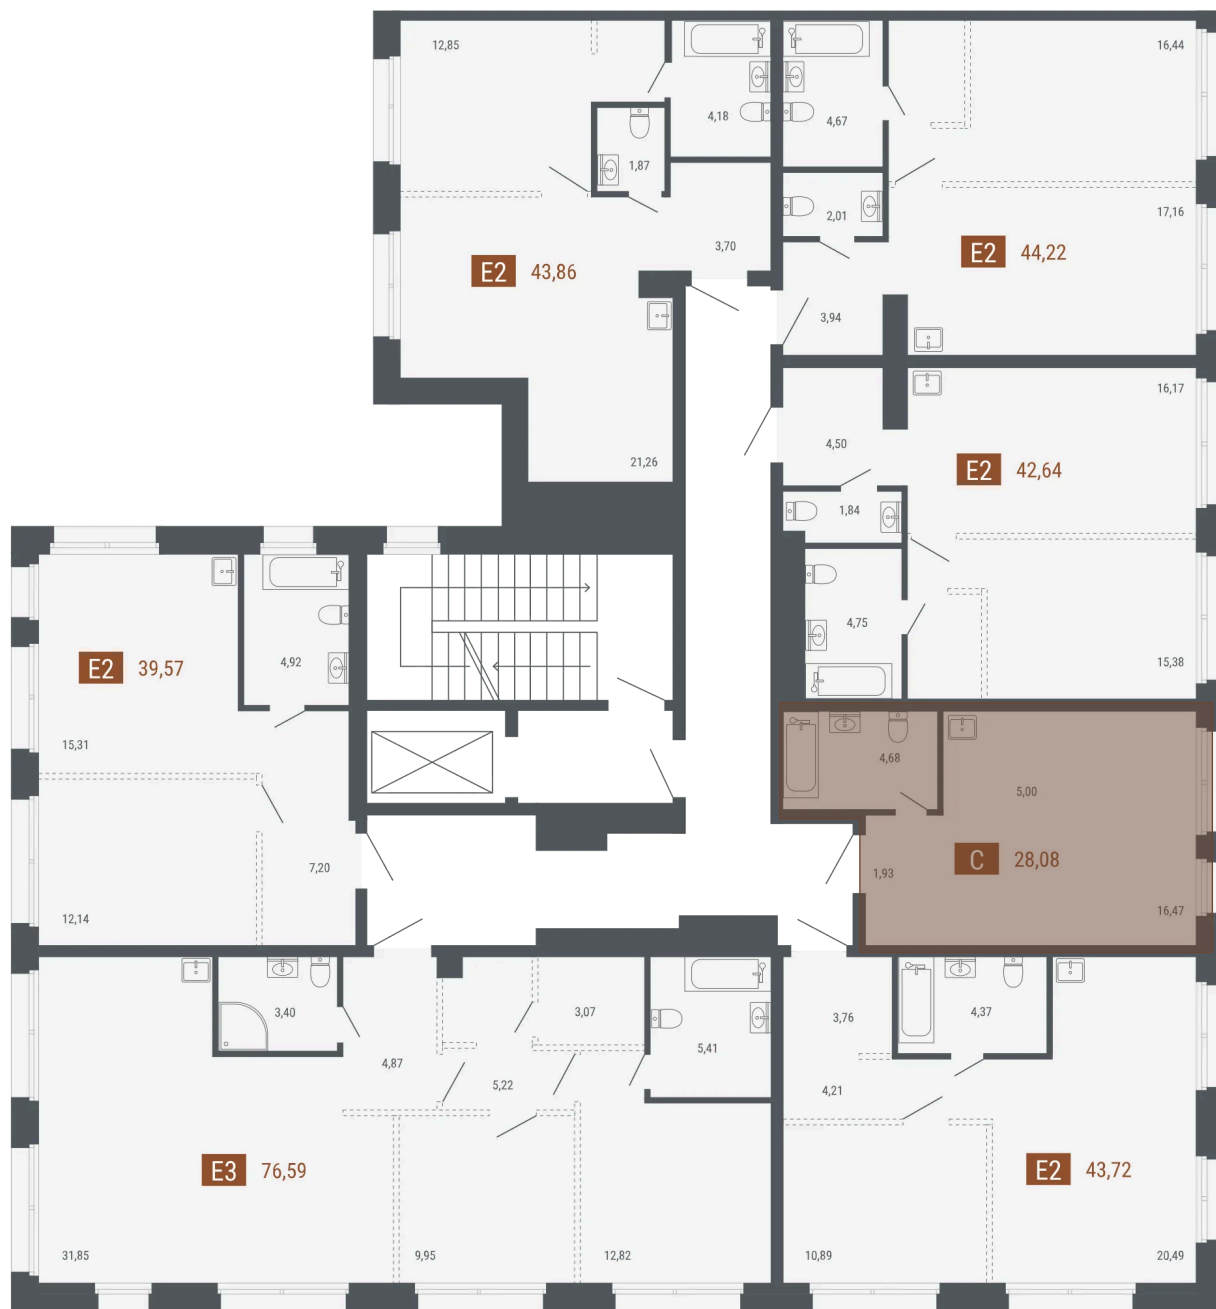

Номер: 128

СТУДИЯ 28.01 М²

Отсканируйте QR-код и
смотрите на сайте
rozhdstvenskaya63.ru

Цена по запросу

Этаж	5	Секция	Башня "Графит"
Сдача	3 кв. 2027		

Адрес офиса продаж
г Южно-Сахалинск, ул Крюкова Д.Н., д 53

14.03.2025 12:59 (Мск)

Не является публичной офертой, цена может быть скорректирована.
Информация взята с сайта «rozhdstvenskaya63.ru»

На этаже 5

Студия 28.01 м²

Адрес офиса продаж
г Южно-Сахалинск, ул Крюкова Д.Н., д 53