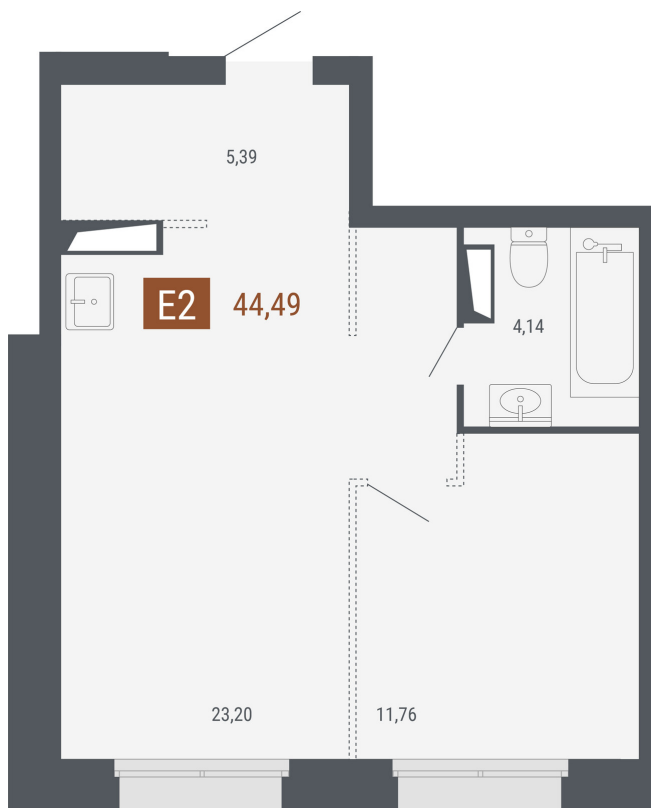

Номер: 22

Отсканируйте QR-код и
смотрите на сайте
rozhdestvenskaya63.ru

2 КОМНАТНАЯ 44.49 М²

Цена по запросу

Свободная планировка

Этаж	6	Секция	Башня "Серебро"
Сдача	3 кв. 2027		

15.11.2024, 13:45

Не является публичной офертой, цена может быть скорректирована.
Информация взята с сайта «rozhdestvenskaya63.ru»

На этаже 6

2 комнатная 44.49 м²

15.11.2024, 13:45

Не является публичной офертой, цена может быть скорректирована.
Информация взята с сайта «rozhdestvenskaya63.ru»

2 комнатная 44.49 м²

15.11.2024, 13:45

Не является публичной офертой, цена может быть скорректирована.
Информация взята с сайта «rozhdstvenskaya63.ru»