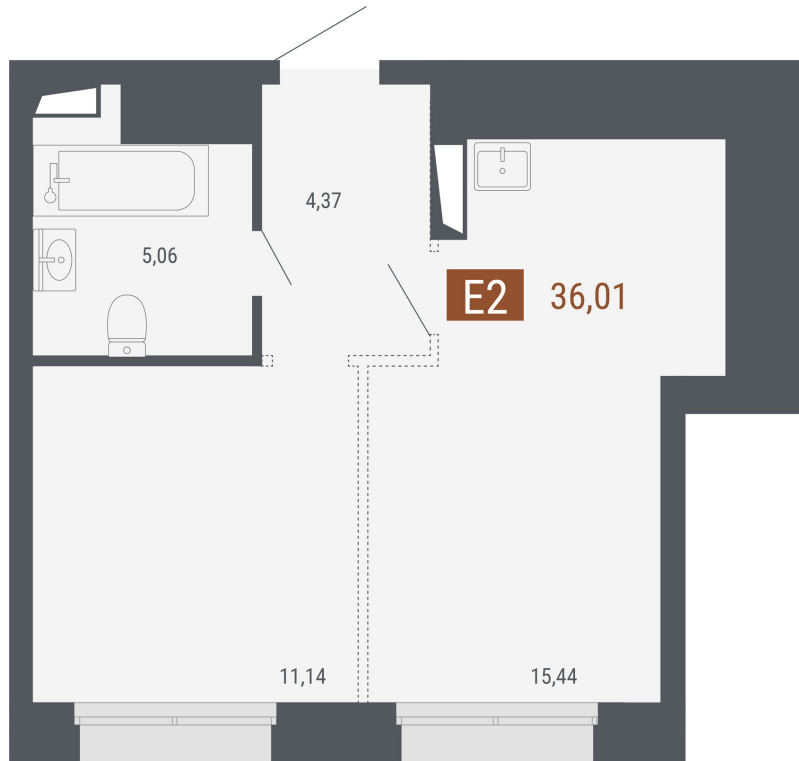

Номер: 3

Отсканируйте QR-код и
смотрите на сайте
rozhdestvenskaya63.ru

2 КОМНАТНАЯ 36.01 М²

Цена по запросу

Свободная планировка

Этаж	2	Секция	Башня "Серебро"
Сдача	3 кв. 2027		

15.11.2024, 14:29

Не является публичной офертой, цена может быть скорректирована.
Информация взята с сайта «rozhdestvenskaya63.ru»

На этаже 2

2 комнатная 36.01 м²

15.11.2024, 14:29

Не является публичной офертой, цена может быть скорректирована.
Информация взята с сайта «rozhdstvenskaya63.ru»

2 комнатная 36.01 м²

15.11.2024, 14:29

Не является публичной офертой, цена может быть скорректирована.
Информация взята с сайта «rozhdstvenskaya63.ru»