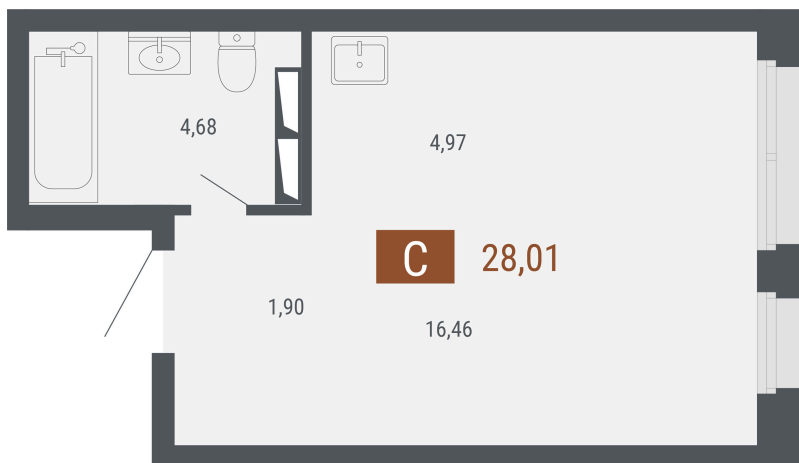

Номер: 135

СТУДИЯ 28.01 М²

Отсканируйте QR-код и
смотрите на сайте
rozhdestvenskaya63.ru

Цена по запросу

Этаж 6

Секция Башня "Графит"

Сдача 3 кв. 2027

Адрес офиса продаж
г Южно-Сахалинск, ул Крюкова Д.Н., д 53

13.03.2025 22:29 (Мск)

Не является публичной офертой, цена может быть скорректирована.
Информация взята с сайта «rozhdestvenskaya63.ru»

На этаже 6

Студия 28.01 м²

Адрес офиса продаж
г Южно-Сахалинск, ул Крюкова Д.Н., д 53