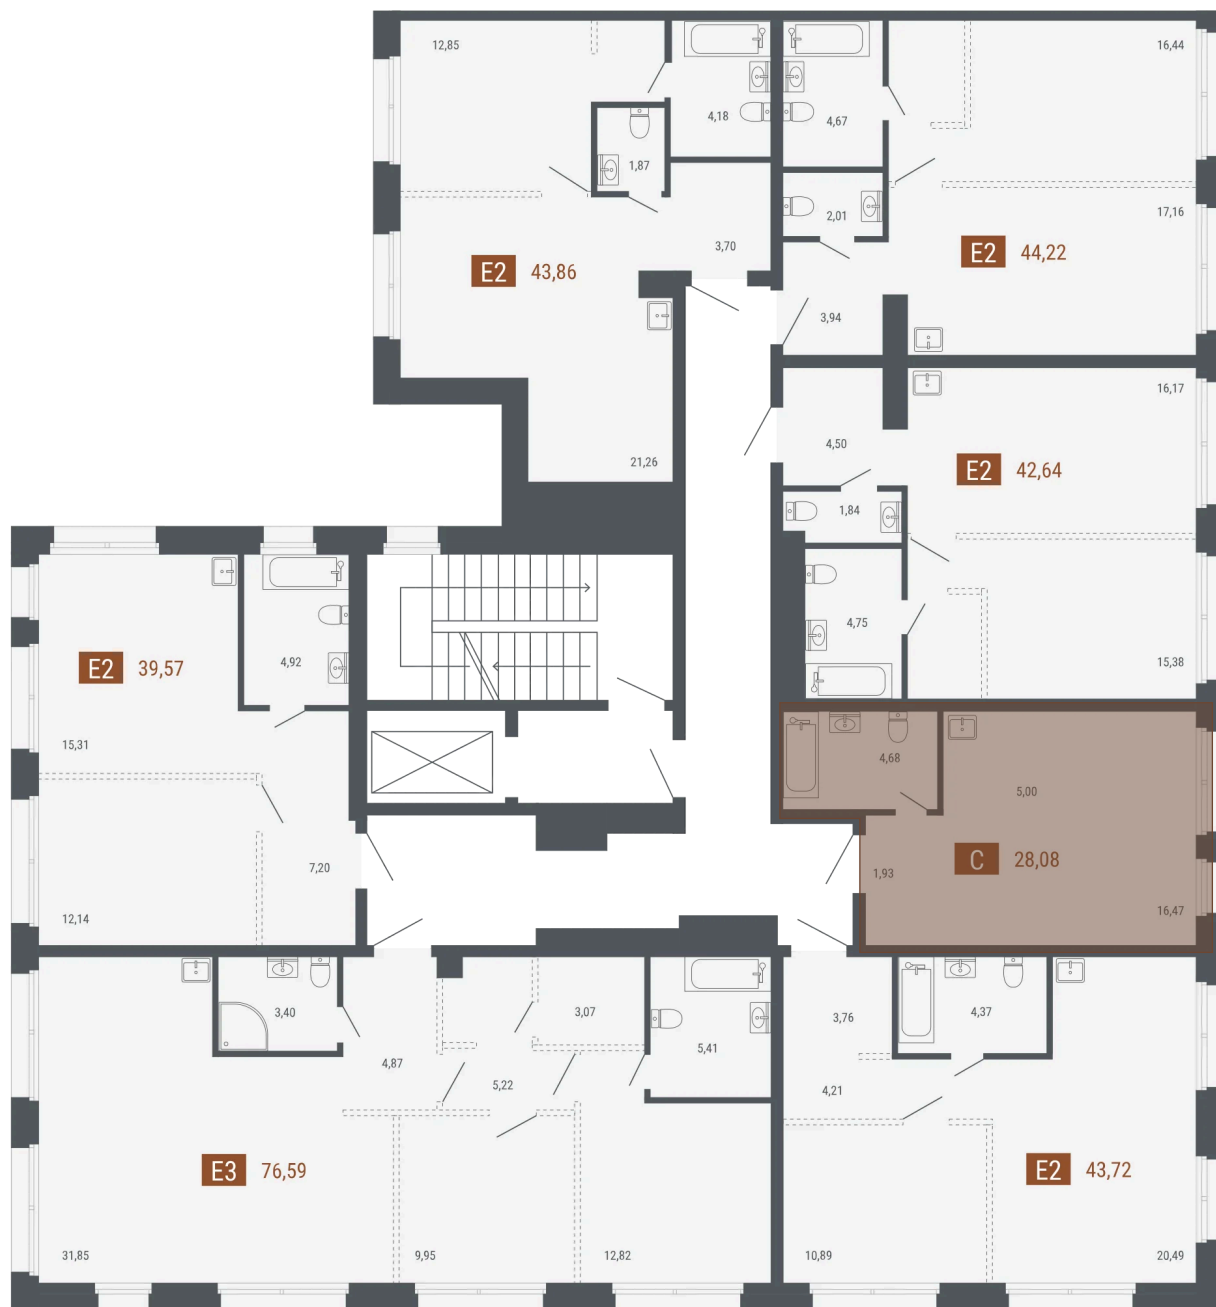

Номер: 135

СТУДИЯ 28.01 М²

Отсканируйте QR-код и
смотрите на сайте
rozhdestvenskaya63.ru

Цена по запросу

Этаж 6

Секция Башня "Графит"

Сдача 3 кв. 2027

Адрес офиса продаж
г Южно-Сахалинск, ул Крюкова Д.Н., д 53

13.03.2025 22:29 (Мск)

Не является публичной офертой, цена может быть скорректирована.
Информация взята с сайта «rozhdestvenskaya63.ru»

На этаже 6

Студия 28.01 м²

Адрес офиса продаж
г Южно-Сахалинск, ул Крюкова Д.Н., д 53