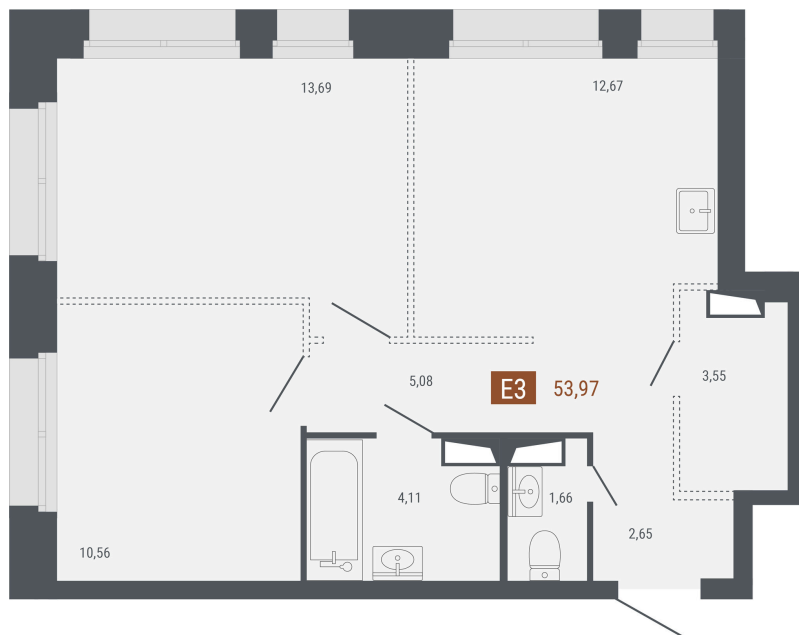

Номер: 5

Отсканируйте QR-код и
смотрите на сайте
rozhdestvenskaya63.ru

2 КОМНАТНАЯ 53.97 М²

Цена по запросу

Свободная планировка

Этаж	2	Секция	Башня "Серебро"
Сдача	3 кв. 2027		

Адрес офиса продаж
г Южно-Сахалинск, ул Сахалинская, д 68

23.03.2025 17:16 (Мск)

время работы

пн-пт: 09:00-18:00 сб-вс: 12:00-15:00

Не является публичной офертой, цена может быть скорректирована.
Информация взята с сайта «rozhdestvenskaya63.ru»

На этаже 2

2 комнатная 53.97 м²