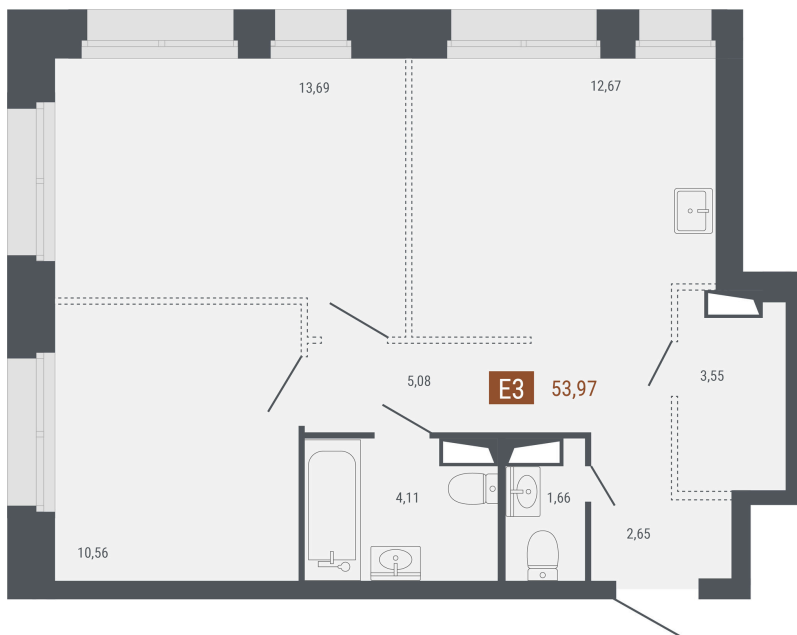

Номер: 5

Отсканируйте QR-код и
смотрите на сайте
rozhdestvenskaya63.ru

2 КОМНАТНАЯ 53.97 М²

Цена по запросу

Свободная планировка

Этаж	2	Секция	Башня "Серебро"
Сдача	3 кв. 2027		

Адрес офиса продаж
г Южно-Сахалинск, ул Сахалинская, д 68

04.04.2025 16:52 (Мск)

время работы

пн-пт: 09:00-18:00 сб-вс: 12:00-15:00

Не является публичной офертой, цена может быть скорректирована.
Информация взята с сайта «rozhdestvenskaya63.ru»

На этаже 2

2 комнатная 53.97 м²