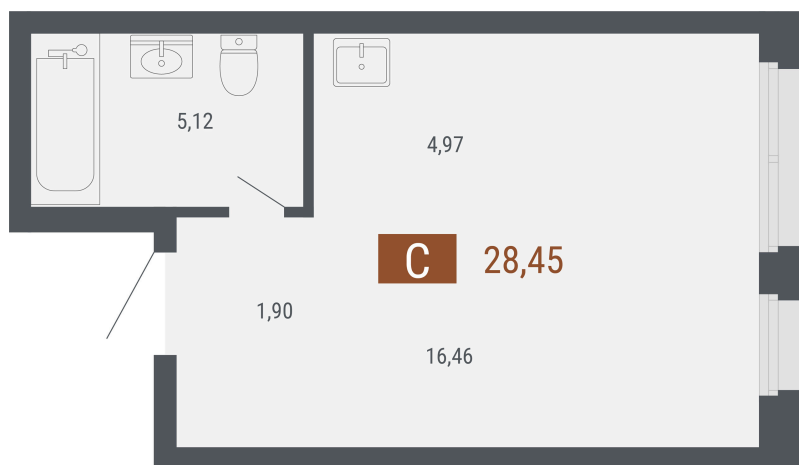

Номер: 107

Отсканируйте QR-код и
смотрите на сайте
rozhdestvenskaya63.ru

СТУДИЯ 28.45 М²

Цена по запросу

Свободная планировка

Этаж	2	Секция	Башня "Графит"
Сдача	3 кв. 2027		

Адрес офиса продаж
г Южно-Сахалинск, ул Крюкова Д.Н., д 53

14.03.2025 09:53 (Мск)

Не является публичной офертой, цена может быть скорректирована.
Информация взята с сайта «rozhdestvenskaya63.ru»

На этаже 2

Студия 28.45 м²

Адрес офиса продаж
г Южно-Сахалинск, ул Крюкова Д.Н., д 53