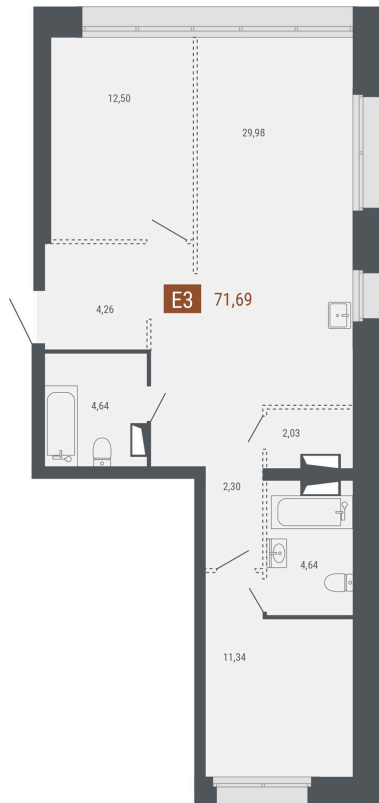

Номер: 21

Отсканируйте QR-код и
смотрите на сайте
rozhdestvenskaya63.ru

2 КОМНАТНАЯ 71.69 М²

Цена по запросу

Свободная планировка

Этаж	6	Секция	Башня "Серебро"
Сдача	3 кв. 2027		

Адрес офиса продаж
г Южно-Сахалинск, ул Сахалинская, д 68

04.04.2025 17:16 (Мск)

время работы

сб-вс: 12:00-15:00 пн-пт: 09:00-18:00

Не является публичной офертой, цена может быть скорректирована.
Информация взята с сайта «rozhdestvenskaya63.ru»

На этаже 6

2 комнатная 71.69 м²